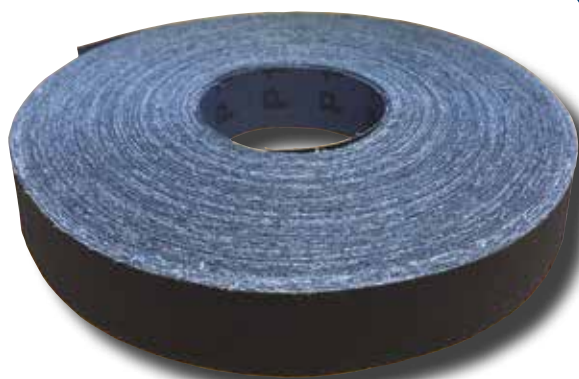

SCHUURROL ALU-OXIDE

OMSCHRIJVING: Hoge kwaliteit Aluminium Oxide schuurpapier op rol voor algemeen gebruik.

GEBRUK : Metaal, hout en gips.

ALU OXIDE KORREL	KORREL GR. VAN 60 TOT 120
E WEIGHT PAPER BASIS	VERPAKKING = 1 ST.
GESLOTEN KORREL	

AMARIL ROL ALU-OXIDE

OMSCHRIJVING : Hoge kwaliteit schuurlinnen op rol voor algemeen gebruik in de werkplaats.

GEBRUK : Non-ferro metalen .

ALU OXIDE KORREL	KORREL GR. VAN 40 TOT 150
LINNEN	VERPAKKING = 1 ST.
GESLOTEN KORREL	

STANDAARD	SCHUURROL		
AFMETINGEN	Type Korrel	Korrel	
115 x 10m	ALU OXIDE	60	Art. DCA-PR-115x1000-A60
115 x 10m	ALU OXIDE	80	Art. DCA-PR-115x1000-A80
115 x 10m	ALU OXIDE	120	Art. DCA-PR-115x1000-A120

STANDAARD	AMARIL ROL		
AFMETINGEN	Type Korrel	Korrel	
25mm x 50m	ALU OXIDE	40	Art. DCA-ER-25x5000-A40
25mm x 50m	ALU OXIDE	60	Art. DCA-ER-25x5000-A60
25mm x 50m	ALU OXIDE	80	Art. DCA-ER-25x5000-A80
25mm x 50m	ALU OXIDE	120	Art. DCA-ER-25x5000-A120
25mm x 50m	ALU OXIDE	150	Art. DCA-ER-25x5000-A150