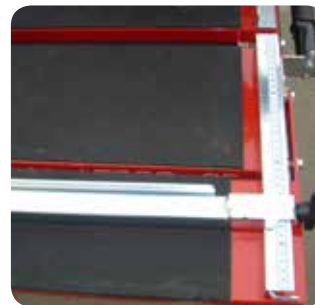

DAKZAAG

OMSCHRIJVING	
Dakpanzaagmachine	Art. D-T230
Onderstel voor dakpanzaagmachine	Art. D-TGST