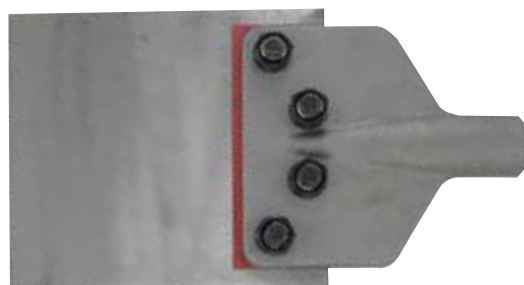

ACCESSOIRES RACLEUR

128

RACLEUR ADAPTATEUR SDS MAX

UTILISATION:
POUR ENLEVER DU TAPIS OU LINOLÉUM SUR DES
SOUS-SOLS EN BÉTON, GRATTER DE LA CHAPE,
ENLEVER DU BITUME SUR DES TOITS OU DES
TERRASSES, GRATTER LA COLLE SUR LE BÉTON, ETC.

RACLEUR	PLUS
DIMENSIONS	
ADAPTATEUR SDS MAX	Art. CB914978
RACLEUR	Art. CB100134
LAME DE RECHANGE	Art. CB100156
RACLEUR SDS PLUS 100x250	Art. D-137025
LAME DE RECHANGE	Art. D-41711370
RACLEUR SDS MAX 152x635	Art. D-135036
LAME DE RECHANGE	Art. D-41761350